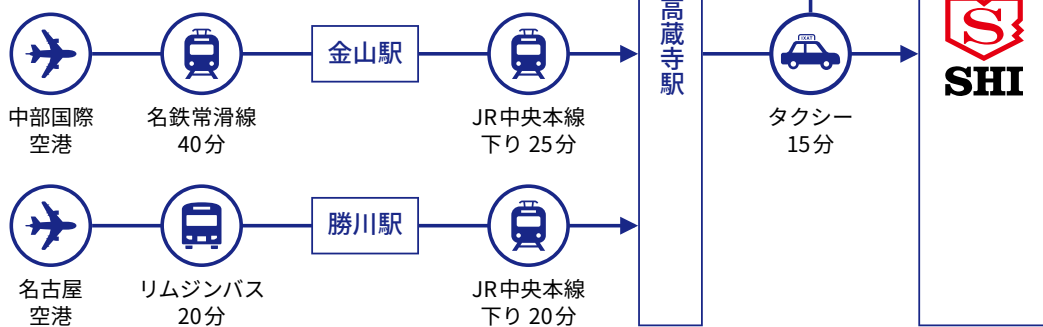

杉山重工株式会社 本社工場・第2工場へのご来社案内

【新幹線 ご利用の場合】

【飛行機 ご利用の場合】

- ※ 鉄道の最寄り駅は愛知環状鉄道の「中水野駅」となりますが、**タクシーが待機していません。**
必ずJR中央本線「高蔵寺駅」・名鉄瀬戸線「尾張瀬戸駅」で下車ください。
- ※ 「高蔵寺駅」では**北口**または**南口**タクシー乗り場をご利用ください。
「尾張瀬戸駅」では**パーティセ**と**北側ロータリー**の**タクシー乗り場**をご利用ください。
- ※ 瀬戸第2工場へお越しの際にも、**一度本社工場へご来社をお願いします。**
タクシードライバーには「穴田企業団地の杉山重工」とお伝えください。