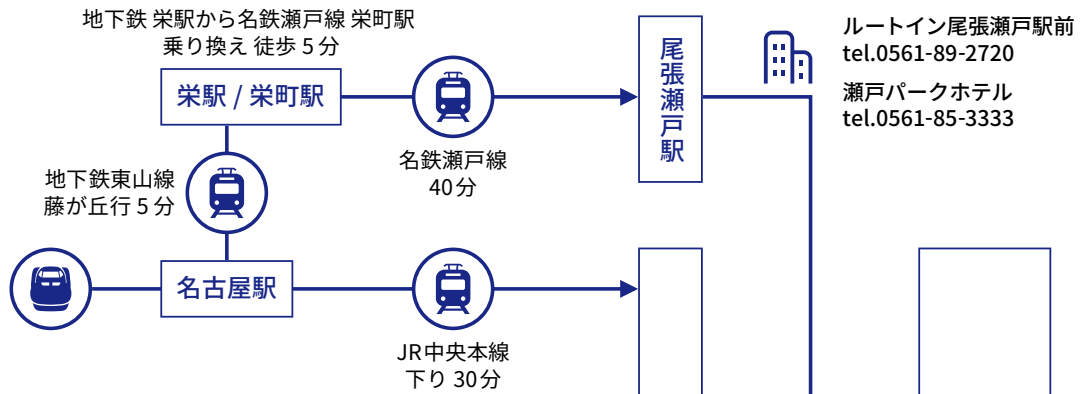

杉山重工株式会社 本社工場・第2工場へのご来社案内

【新幹線 ご利用の場合】

【飛行機 ご利用の場合】

- ※ 鉄道の最寄り駅は愛知環状鉄道の「中水野駅」となりますが、**タクシーが待機していません。**
必ずJR中央本線「高蔵寺駅」・名鉄瀬戸線「尾張瀬戸駅」で下車ください。
- ※ 「高蔵寺駅」では**北口**または**南口**タクシー乗り場をご利用ください。
「尾張瀬戸駅」では**パーティセ**と**北側ロータリー**の**タクシー乗り場**をご利用ください。
- ※ 瀬戸第2工場へお越しの際にも、**一度本社工場へご来社をお願いします。**
タクシードライバーには「穴田企業団地の杉山重工」とお伝えください。